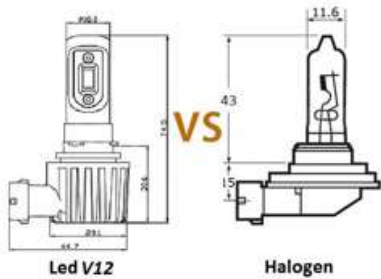

SERIE V12- OEM DIMENSION