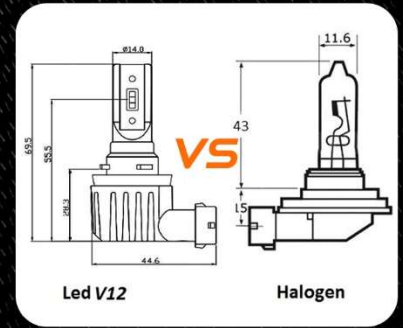

LED BULB ELITE
NO HYPER FLASH

AREN-LITE ELITE